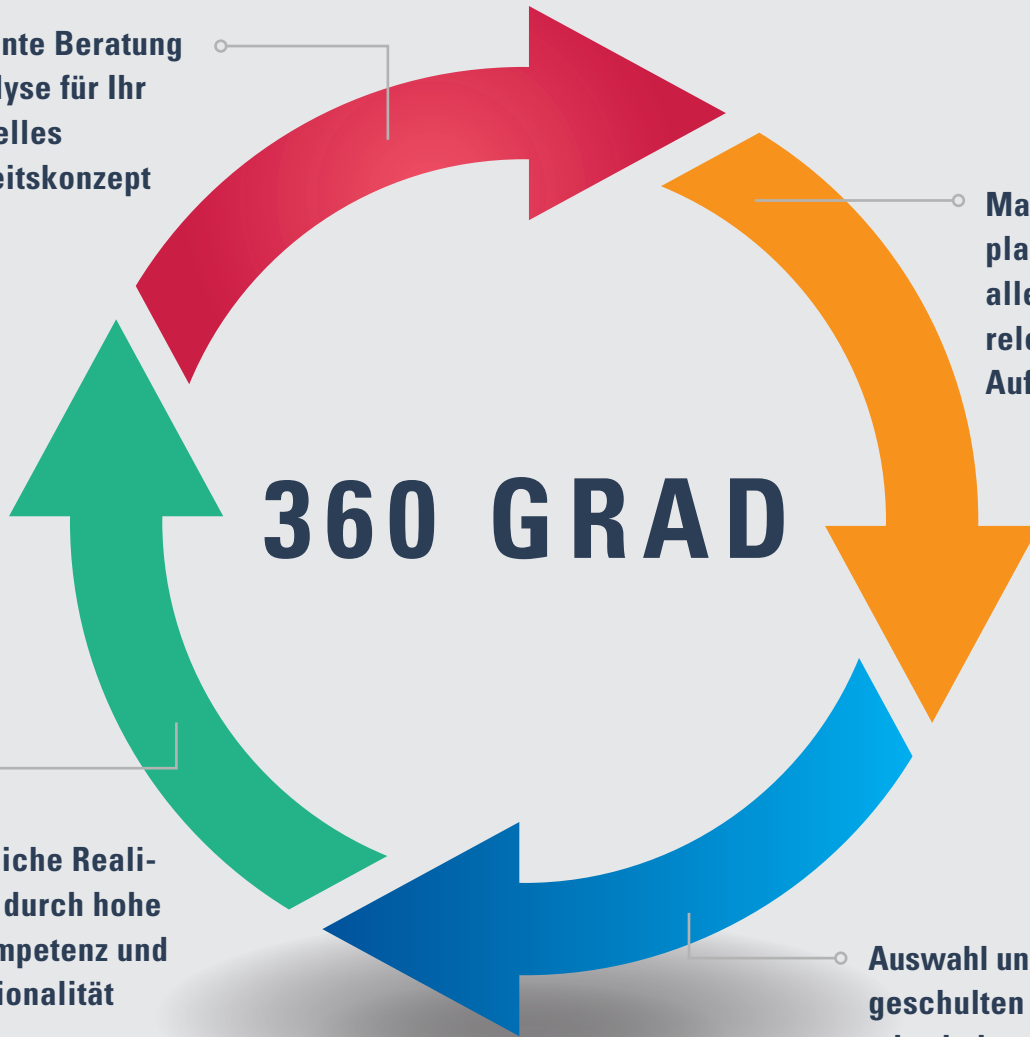

**Auswahl und Einsatz von
geschulten Sicherheits-
mitarbeitenden**

**MESSBARER ERFOLG,
AUF DEN SIE SICH VERLASSEN KÖNNEN**

> 4,5 Sterne
bei Google-Bewertungen

> 400
Mitarbeitende

110 sichere
Veranstaltungen
im Jahr